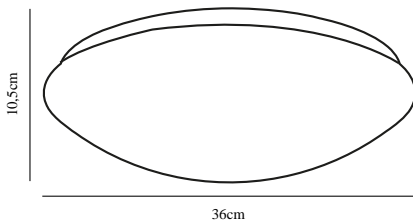

ASK 36 | LOFTLAMPE | HVID

45376001

nordlux®

Spænding (V): 230 Volt
IP-vurdering: IP44
Klasse (klasse 1, klasse 2, klasse 3): Klasse 1 (Jord)
Pærefatning: LED Module

Primært materiale: Metal
Sekundært materiale: Plast
Glasfarve: Mathvid
Farve: Hvid

Skærm diameter (cm): 36
Projektion (cm): 10.5
EAN-nummer: 5701581367388
TUN: 1902398
Varenummer: 45376001

Stk. pr. master-kasse: 3
Salgskasse, højde (cm): 40
Salgskasse, bredde (cm): 11
Salgskasse, dybde (cm): 40
Salgskasse, volumen (m³): 0.0176
Nettovægt af produkt (kg): 0.85

Lysstyrke (lumen): 1450
Farvetemperatur (K): 3000
Ra-værdi : 80
Levetid (t.): 30000
Strålevinkel (°) : 120
Candela (cd) (kun for retningsbestemt lampe): 364
Energiklasse: E

- Ideelt egnet til badeværelser, zone 2 • Mat lysspreder
- 5 års LED-garanti

Klassisk plafond med matteret skærm. IP44. Plafonden er blandt andet ideel til brug i gang, bryggers eller kælder. Leveres inkl. LED-lyskilde med et lavt energiforbrug og en lang levetid.

ENERGY

Nordlux
45376001

A
B
C
D
E
F
G

E

16
kWh/1000h

2019/2015