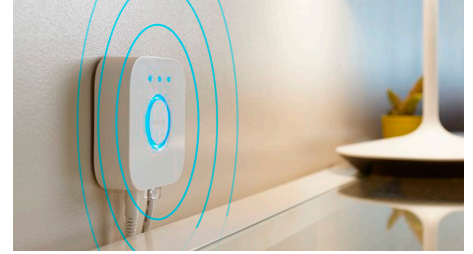

## Få adgang til alle funktionerne til intelligent belysning med Hue Bridge

Tilføj en Hue Bridge (sælges separat) til dit system, og få adgang til alle Philips Hue funktioner. Med en Hue Bridge kan du tilføje op til 50 intelligente lyskilder og betjene dem overalt i dit hjem. Indstil rutiner for at automatisere hele din intelligente opsætning af belysning til hjemmet. Betjen din belysning, når du er ude, eller tilføj tilbehør som bevægelsessensorer og intelligente kontakter.