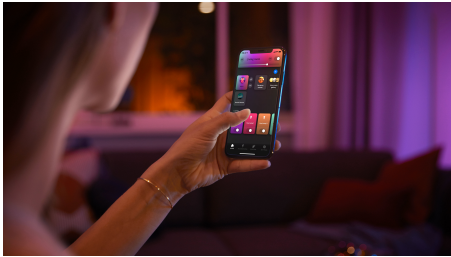

Enkel intelligent belysning

Skab den perfekte atmosfære med Hue Fugato. Den er ideel til stemnings- og effektbelysning i stuen og soveværelset. Styr den med det samme via Bluetooth i ét rum, eller kombiner den med en Hue Bridge for at få adgang til alle de smarte funktioner.

Enkel intelligent belysning

- Betjen op til 10 lyskilder med Bluetooth appen
- Styr lyskilderne med stemmen*
- Skab en personlig oplevelse med intelligent farvestrålende lys
- Skab den rette stemning med varmt til køligt hvidt lys
- Få perfekte belysningsløsninger til dine daglige aktiviteter
- Få adgang til alle funktionerne til intelligent belysning med Hue Bridge

Vigtigste nyheder

Betjen op til 10 lyskilder med Bluetooth appen

Med Hue Bluetooth appen kan du betjene dine intelligente Hue lyskilder i ét enkelt rum i dit hjem. Tilføj op til 10 intelligente lyskilder, og betjen dem alle med et enkelt tryk på din smartphone.

Skab en personlig oplevelse med intelligent farvestrålende lys

Farvelæg dit hjem med over 16 millioner farver, der omgående skaber den rette stemning til enhver lejlighed. Ved at trykke på en knap kan du skabe en festlig stemning til en fest, gøre din dagligstue til en biograf, forbedre din indretning af hjemmet med forskellige farvenuancer og meget mere.