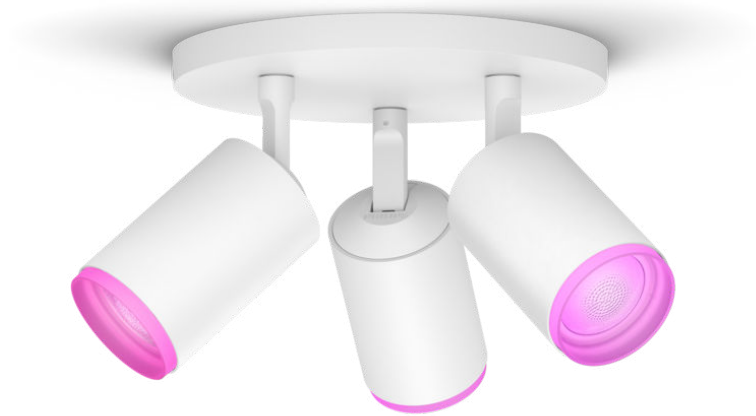

PHILIPS

Fugato med tre spots

Hue White and color
ambiance

GU10 LED pære medfølger

Bluetooth-betjening via app

Styr med app eller stemme*

Tilføj Hue Bridge for at få mere

50633/31/P7

Enkel intelligent belysning

Skab den perfekte atmosfære med Hue Fugato. Den er ideel til stemnings- og effektbelysning i stuen og soveværelset. Styr den med det samme via Bluetooth i ét rum, eller kombiner den med en Hue Bridge for at få adgang til alle de smarte funktioner.

Vigtigste nyheder

Betjen op til 10 lyskilder med Bluetooth appen

Med Hue Bluetooth appen kan du betjene dine intelligente Hue lyskilder i ét enkelt rum i dit hjem. Tilføj op til 10 intelligente lyskilder, og betjen dem alle med et enkelt tryk på din smartphone.

Specifikationer

Design og finish

- Farve: hvid
- Materiale: metal

Diverse

- Specielt designet til: Dagligstue & soveværelse, Køkken
- Styling: Moderne
- Type: Spot
- EyeComfort: Nej

Produktmål og -vægt

- Højde: 15,3 cm
- Længde: 19,5 cm
- Nettovægt: 0,886 kg
- Bredde: 19,5 cm