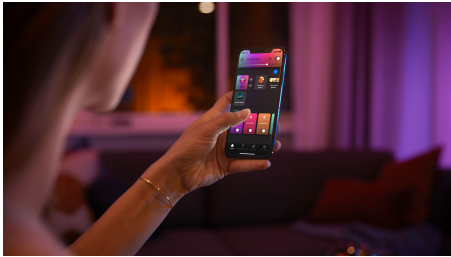

Enkel intelligent belysning

Skab den perfekte atmosfære med Hue Argenta. Den er ideel til stemnings- og effektbelysning i stuen og soveværelset. Styr den med det samme via Bluetooth i ét rum, eller kombiner den med en Hue Bridge for at få adgang til alle de smarte funktioner.

Enkel intelligent belysning

- Betjen op til 10 lyskilder med Bluetooth appen
- Styr lyskilderne med stemmen*
- Skab en personlig oplevelse med intelligent farvestrålende lys
- Skab den rette stemning med varmt til køligt hvidt lys
- Få perfekte belysningsløsninger til dine daglige aktiviteter
- Få adgang til alle funktionerne til intelligent belysning med Hue Bridge

Vigtigste nyheder

Betjen op til 10 lyskilder med Bluetooth appen

Med Hue Bluetooth appen kan du betjene dine intelligente Hue lyskilder i ét enkelt rum i dit hjem. Tilføj op til 10 intelligente lyskilder, og betjen dem alle med et enkelt tryk på din smartphone.

Skab en personlig oplevelse med intelligent farvestrålende lys

Farvelæg dit hjem med over 16 millioner farver, der omgående skaber den rette stemning til enhver lejlighed. Ved at trykke på en knap kan du skabe en festlig stemning til en fest, gøre din dagligstue til en biograf, forbedre din indretning af hjemmet med forskellige farvenuancer og meget mere.