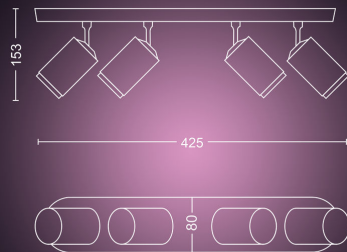

PHILIPS

Fugato med fire spots

Hue White and color
ambiance

GU10 LED pære medfølger

Bluetooth-betjening via app

Styr med app eller stemme*

Tilføj Hue Bridge for at få mere

50634/30/P7