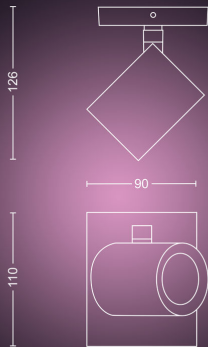

PHILIPS

Argenta single spot

Hue White and color
ambiance

GU10 LED pære medfølger

Bluetooth-betjening via app

Styr med app eller stemme*

Tilføj Hue Bridge for at få mere

50621/31/P7