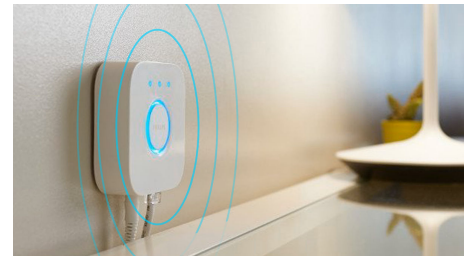

Få adgang til alle funktionerne til intelligent belysning med Hue Bridge

Tilføj en Hue Bridge (sælges separat) til dit system, og få adgang til alle Philips Hue funktioner. Med en Hue Bridge kan du tilføje op til 50 intelligente lyskilder og betjene dem overalt i dit hjem. Indstil rutiner for at automatisere hele din intelligente opsætning af belysning til hjemmet. Betjen din belysning, når du er ude, eller tilføj tilbehør som bevægelsessensorer og intelligente kontakter.