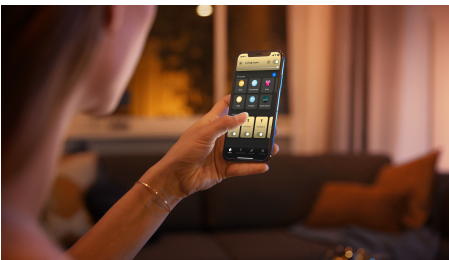

Enkel og intelligent belysning

Philips Hue White ambiance Fair pendlen i hvid giver et opad- og nedadrettet varmt til køligt hvidt lys og indbyggede belysningsløsninger til dine daglige rutiner. Lampen kan nemt styres med det samme via Bluetooth eller ved hjælp af den medfølgende Hue Dimmer switch. Opret forbindelse til en Hue Bridge, og få flere intelligente belysningsfunktioner.

Behagelig dæmpning

- Forbindes med en trådløs Hue Dimmer switch, som giver enkel trådløs styring

Enkel intelligent belysning

- Betjen op til 10 lyskilder med Bluetooth appen
- Styr lyskilderne med stemmen*
- Skab den rette stemning med varmt til køligt hvidt lys
- Få perfekte belysningsløsninger til dine daglige aktiviteter
- Få adgang til alle funktionerne til intelligent belysning med Hue Bridge

Vigtigste nyheder

Dæmpning uden installation

Få fuld kontrol over din Philips Hue belysning med den trådløse Hue Dimmer switch, som gør det muligt at tænde eller slukke for lyset, skifte mellem fire forskellige belysningsløsninger og dæmpe det til den ønskede lysstyrke. Den er nem og hurtig at montere: du skal bare forbinde kontakten med lampen eller pæren og placere kontakten, hvor du har lyst. Så nemt er det.

Betjen op til 10 lyskilder med Bluetooth appen

Med Hue Bluetooth appen kan du betjene dine intelligente Hue lyskilder i ét enkelt rum i dit hjem. Tilføj op til 10 intelligente lyskilder, og betjen dem alle med et enkelt tryk på din smartphone.