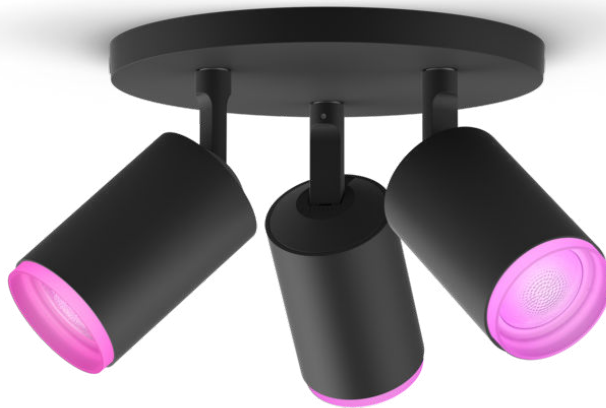

# PHILIPS

Fugato med tre spots

Hue White and color  
ambiance

GU10 LED pære medfølger

Bluetooth-betjening via app

Styr med app eller stemme\*

Tilføj Hue Bridge for at få mere

50633/30/P7

## Enkel intelligent belysning

Skab den perfekte atmosfære med Hue Fugato. Den er ideel til stemnings- og effektbelysning i stuen og soveværelset. Styr den med det samme via Bluetooth i ét rum, eller kombiner den med en Hue Bridge for at få adgang til alle de smarte funktioner.