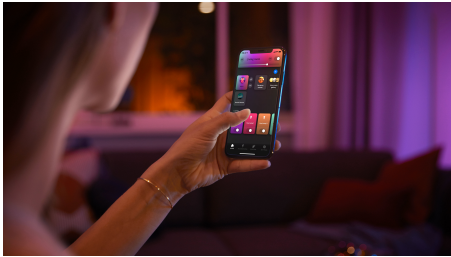

# PHILIPS

Fugato med tre spots

Hue White and color  
ambiance

GU10 LED pære medfølger

Bluetooth-betjening via app

Styr med app eller stemme\*

Tilføj Hue Bridge for at få mere

50633/30/P7

## Enkel intelligent belysning

Skab den perfekte atmosfære med Hue Fugato. Den er ideel til stemnings- og effektbelysning i stuen og soveværelset. Styr den med det samme via Bluetooth i ét rum, eller kombiner den med en Hue Bridge for at få adgang til alle de smarte funktioner.

### Enkel intelligent belysning

- Betjen op til 10 lyskilder med Bluetooth appen
- Styr lyskilderne med stemmen\*
- Skab en personlig oplevelse med intelligent farvestrålende lys
- Skab den rette stemning med varmt til køligt hvidt lys
- Få perfekte belysningsløsninger til dine daglige aktiviteter
- Få adgang til alle funktionerne til intelligent belysning med Hue Bridge

## Betjen op til 10 lyskilder med Bluetooth appen

Med Hue Bluetooth appen kan du betjene dine intelligente Hue lyskilder i ét enkelt rum i dit hjem. Tilføj op til 10 intelligente lyskilder, og betjen dem alle med et enkelt tryk på din smartphone.