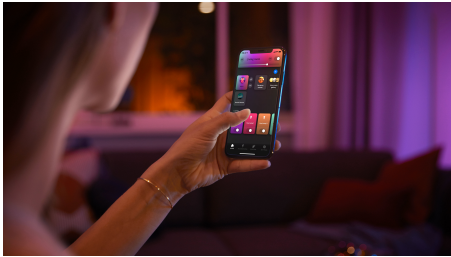

PHILIPS

Fugato dobbelt spot

Hue White and color
ambiance

GU10 LED pære medfølger

Bluetooth-betjening via app

Styr med app eller stemme*

Tilføj Hue Bridge for at få mere

50632/30/P7

Enkel intelligent belysning

Bring farverne ind i dit hjem med Hue Fugato. Den er ideel til stuen og soveværelset. Styr den via Bluetooth for straks at kunne tænde, slukke, dæmpe og skabe flotte belysningsscener i ét rum. Kombiner den med en Hue Bridge for at få adgang til alle funktioner.

Enkel intelligent belysning

- Betjen op til 10 lyskilder med Bluetooth appen
- Styr lyskilderne med stemmen*
- Skab en personlig oplevelse med intelligent farvestrålende lys
- Skab den rette stemning med varmt til køligt hvidt lys
- Få perfekte belysningsløsninger til dine daglige aktiviteter
- Få adgang til alle funktionerne til intelligent belysning med Hue Bridge

Vigtigste nyheder

Betjen op til 10 lyskilder med Bluetooth appen

Med Hue Bluetooth appen kan du betjene dine intelligente Hue lyskilder i ét enkelt rum i dit hjem. Tilføj op til 10 intelligente lyskilder, og betjen dem alle med et enkelt tryk på din smartphone.