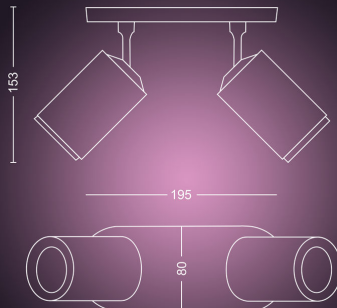

PHILIPS

Fugato dobbelt spot

Hue White and color
ambiance

GU10 LED pære medfølger

Bluetooth-betjening via app

Styr med app eller stemme*

Tilføj Hue Bridge for at få mere

50632/30/P7