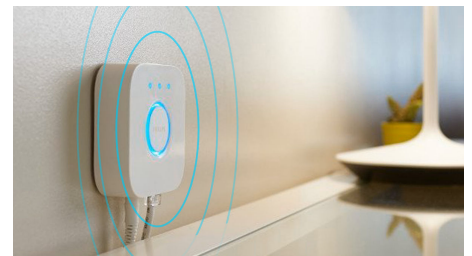

Få adgang til alle funktionerne til intelligent belysning med Hue Bridge

Tilføj en Hue Bridge (sælges separat) til dit system, og få adgang til alle Philips Hue funktioner. Med en Hue Bridge kan du tilføje op til 50 intelligente lyskilder og betjene dem overalt i dit hjem. Indstil rutiner for at automatisere hele din intelligente opsætning af belysning til hjemmet. Betjen din belysning, når du er ude, eller tilføj tilbehør som bevægelsessensorer og intelligente kontakter.