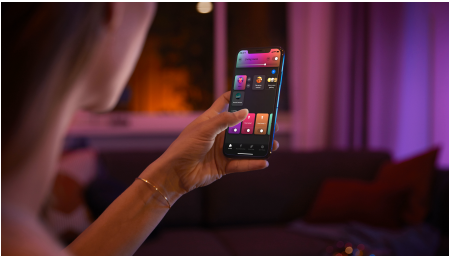

Enkel intelligent belysning

Bring farverne ind i dit hjem med Hue Argenta. Den er ideel til stuen og soveværelset. Styr den via Bluetooth for straks at kunne tænde, slukke, dæmpe og skabe flotte belysningsscener i ét rum. Kombiner den med en Hue Bridge for at få adgang til alle funktioner.

Enkel intelligent belysning

- Betjen op til 10 lyskilder med Bluetooth appen
- Styr lyskilderne med stemmen*
- Skab en personlig oplevelse med intelligent farvestrålende lys
- Skab den rette stemning med varmt til køligt hvidt lys
- Få perfekte belysningsløsninger til dine daglige aktiviteter
- Få adgang til alle funktionerne til intelligent belysning med Hue Bridge

Vigtigste nyheder

Betjen op til 10 lyskilder med Bluetooth appen

Med Hue Bluetooth appen kan du betjene dine intelligente Hue lyskilder i ét enkelt rum i dit hjem. Tilføj op til 10 intelligente lyskilder, og betjen dem alle med et enkelt tryk på din smartphone.

Skab en personlig oplevelse med intelligent farvestrålende lys

Farvelæg dit hjem med over 16 millioner farver, der omgående skaber den rette stemning til enhver lejlighed. Ved at trykke på en knap kan du skabe en festlig stemning til en fest, gøre din dagligstue til en biograf, forbedre din indretning af hjemmet med forskellige farvenuancer og meget mere.