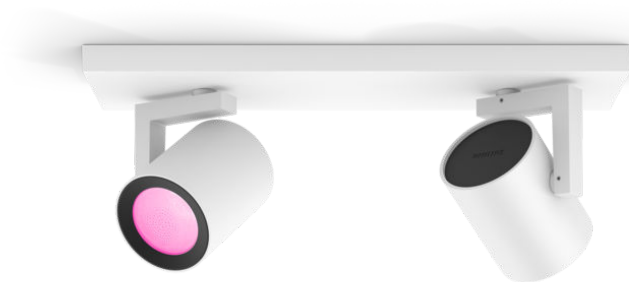

PHILIPS

Argenta dobbelt
spot

Hue White and color
ambiance

GU10 LED pære medfølger

Bluetooth-betjening via app

Styr med app eller stemme*

Tilføj Hue Bridge for at få mere

50622/31/P7

Enkel intelligent belysning

Bring farverne ind i dit hjem med Hue Argenta. Den er ideel til stuen og soveværelset. Styr den via Bluetooth for straks at kunne tænde, slukke, dæmpe og skabe flotte belysningsscener i ét rum. Kombiner den med en Hue Bridge for at få adgang til alle funktioner.

Specifikationer

Design og finish

- Farve: hvid
- Materiale: metal

Diverse

- Specielt designet til: Dagligstue & soveværelse, Køkken
- Styling: Moderne
- Type: Spot
- EyeComfort: Nej

Produktmål og -vægt

- Højde: 12,7 cm
- Længde: 30,5 cm
- Nettovægt: 0,743 kg
- Bredde: 8,9 cm