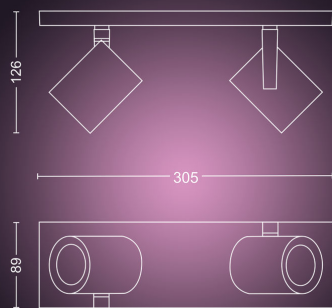

PHILIPS

Argenta dobbelt
spot

Hue White and color
ambiance

GU10 LED pære medfølger

Bluetooth-betjening via app

Styr med app eller stemme*

Tilføj Hue Bridge for at få mere

50622/31/P7