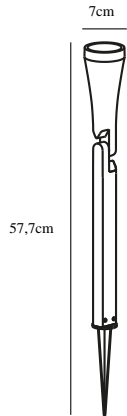

MONO | SPOTLIGHT | SORT

83698003

nordlux®

Spænding (V): 230 Volt
IP-vurdering: IP44
Maksimal pæreeffekt (W): 35W
Klasse (klasse 1, klasse 2, klasse 3): Klasse 1 (Jord)
Pærefatning: GU10
Parallelforbindelse: False

Farve: Sort

Højde (cm): 57.7
Skærm diameter (cm): 7

EAN-nummer: 5701581306585
TUN: 1761255

Varenummer: 83698003
Stk. pr. master-kasse: 3
Salgskasse, højde (cm): 59
Salgskasse, bredde (cm): 8.5
Salgskasse, dybde (cm): 8.5
Salgskasse, volumen (m³) : 0.0043
Nettovægt af produkt (kg): 0.595

Primært materiale: Aluminium
Ledningens farve: Sort
Ledningens længde (cm): 170
Ledningens overflademateriale: Gummi
Kan ledningen udskiftes?: False
Egnet til kystnære områder: Nej

• Ledning med stik medfølger

MONO er en enkel og minimalistisk udendørs lampe. Det regulerbare lampehoved gør det muligt, at rette lyset meget præcist mod det du ønsker oplyst.