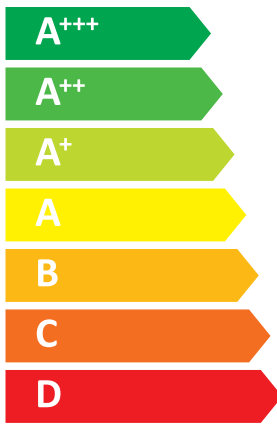

ENERG
енергия · ενεργεια

Y IJA
IE IA

Panasonic

WH-MDC07J3E5

55 °C

35 °C

A⁺⁺

A⁺⁺⁺