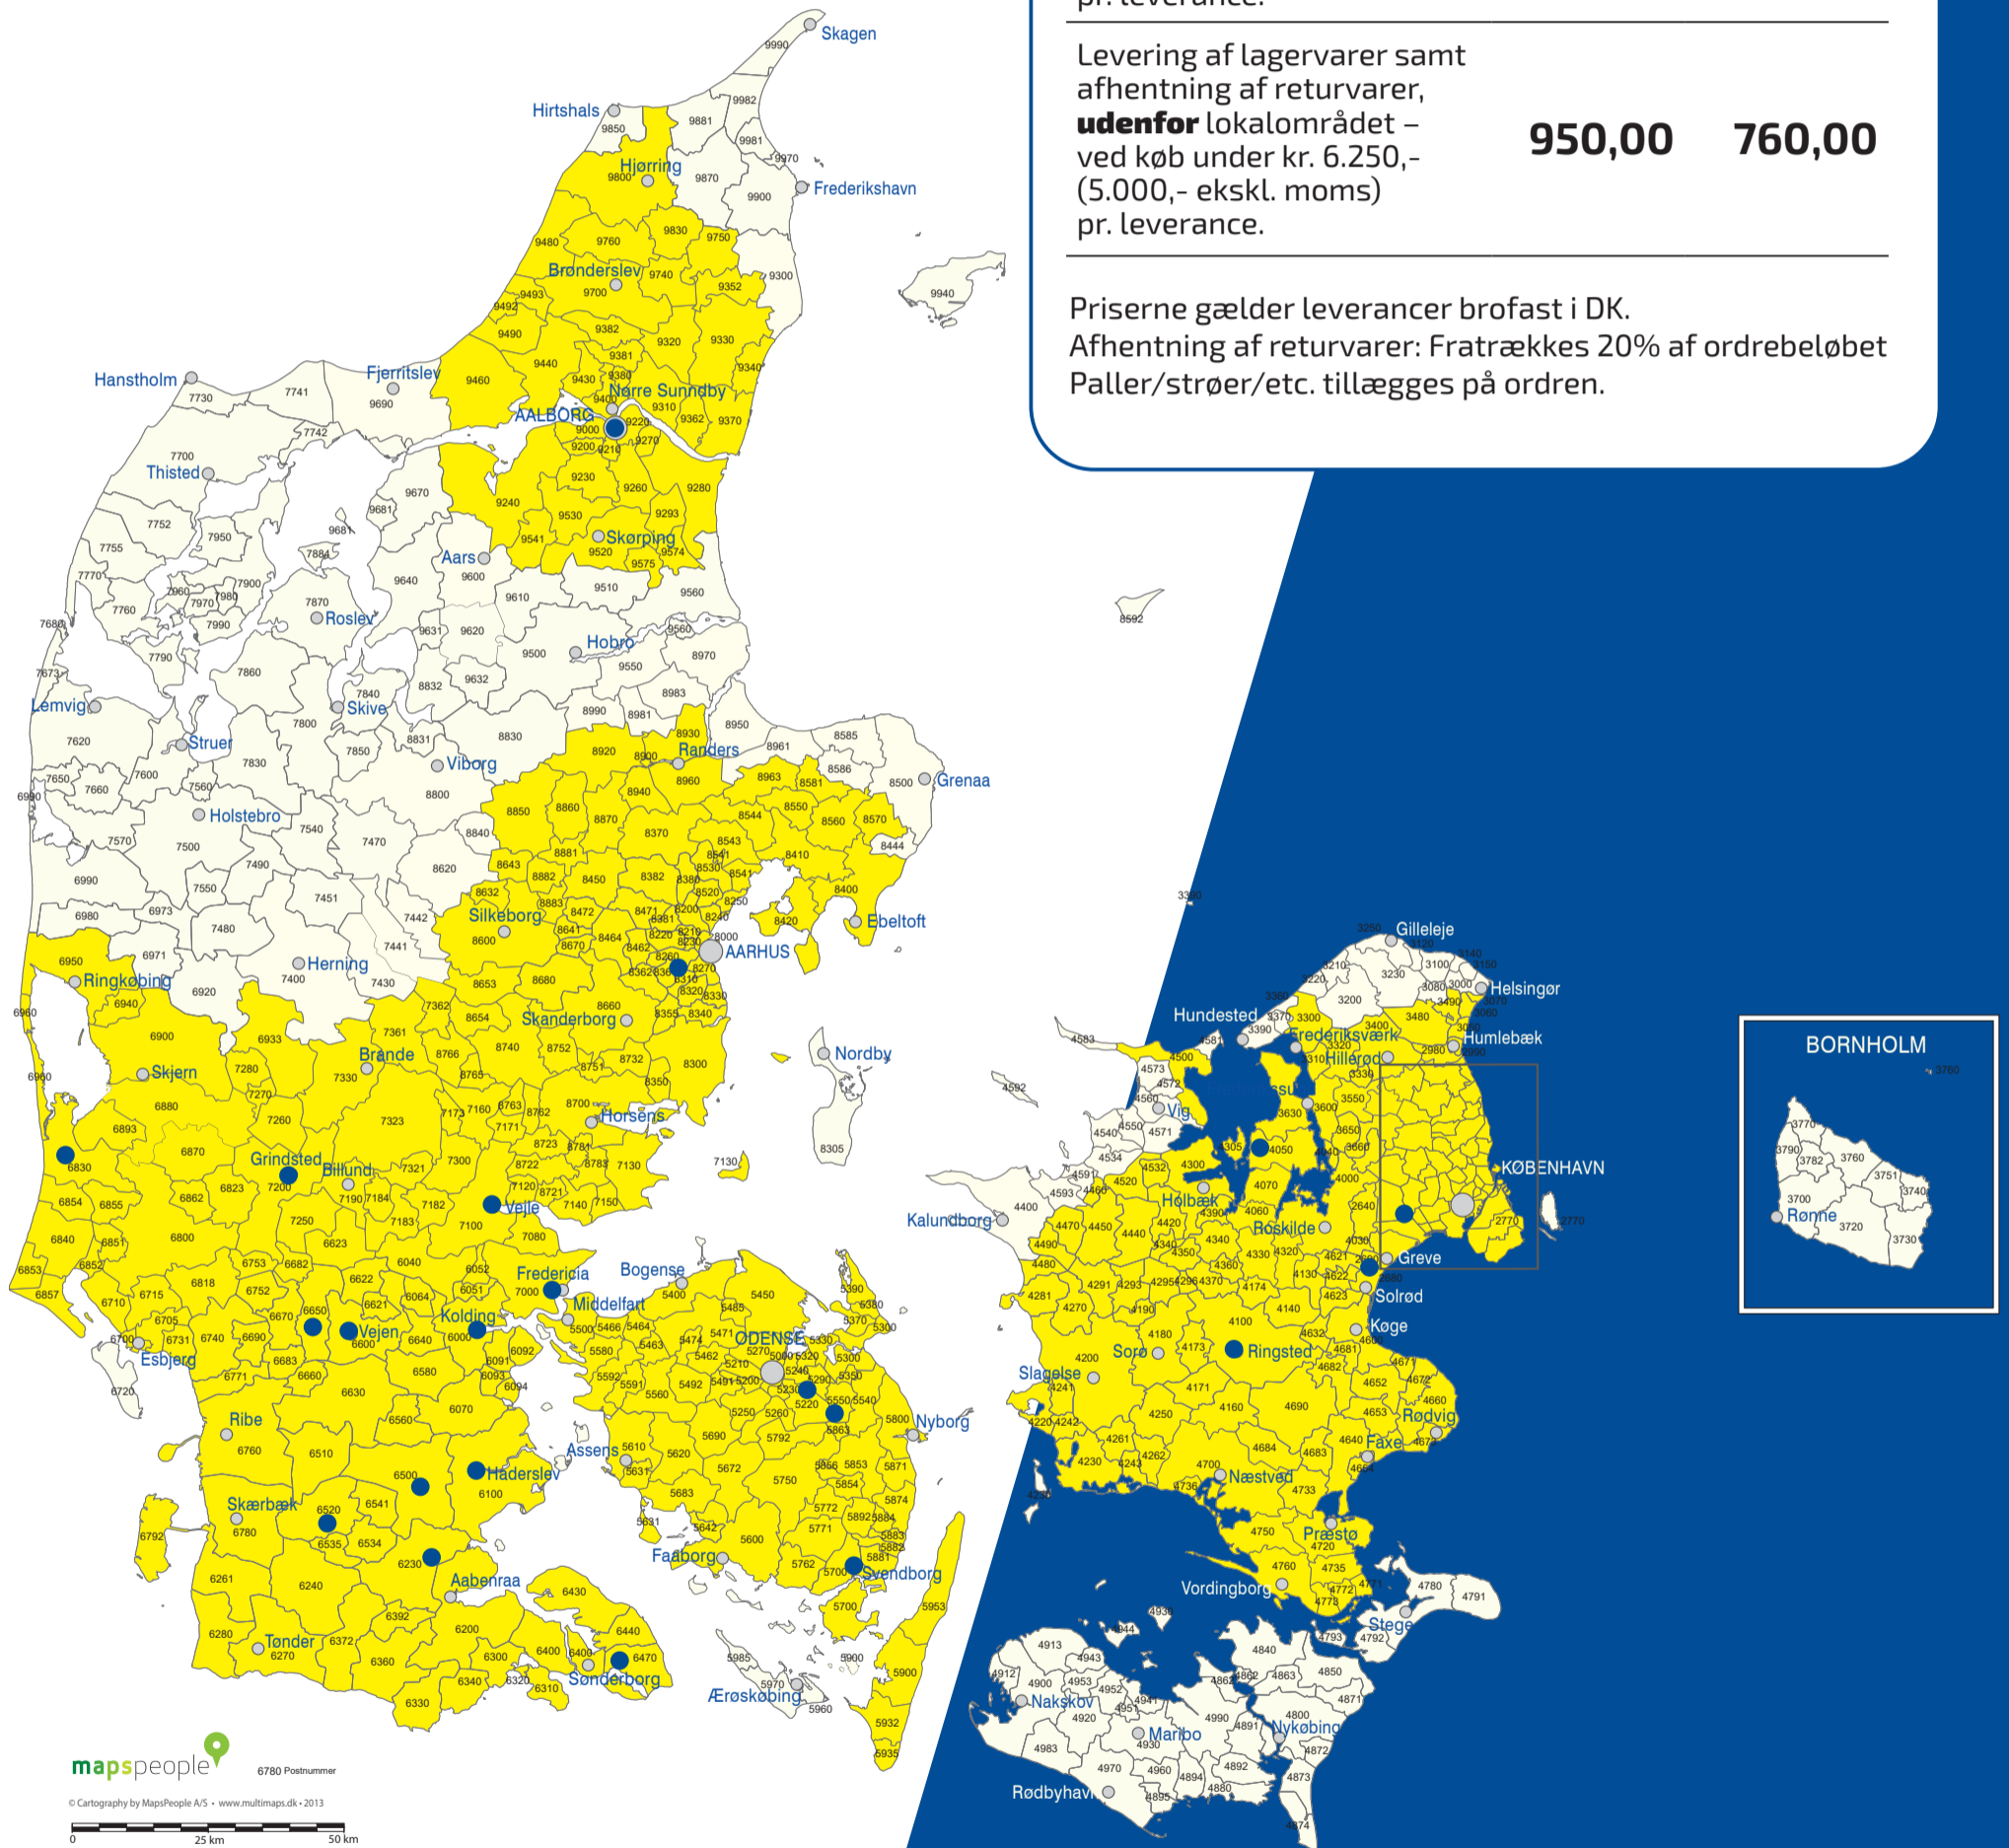

# LEVERINGSSERVICE

**GRATIS LEVERING V/KØB OVER KR. 6.250,-** (5.000,- ekskl. moms)  
GÆLDER DOG IKKE BUTIKSVARER, AVIS OG KAMPAGNEVARER, BRÆNDELSPRODUKTER

## LOKALOMRÅDE

Inkl.  
moms

Ekskl.  
moms

Levering af lagervarer samt  
afhentning af returvarer,  
**indendfor** lokalområdet  
– ved køb under kr. 6.250,-  
(5.000,- ekskl. moms)  
pr. leverance.

**500,00**

**400,00**

Levering af lagervarer samt  
afhentning af returvarer,  
**udenfor** lokalområdet –  
ved køb under kr. 6.250,-  
(5.000,- ekskl. moms)  
pr. leverance.

**950,00**

**760,00**

Priserne gælder leverancer brofast i DK.  
Afhentning af returvarer: Fratrækkes 20% af ordrebøbet  
Paller/strøer/etc. tillægges på ordren.

Maj 2024