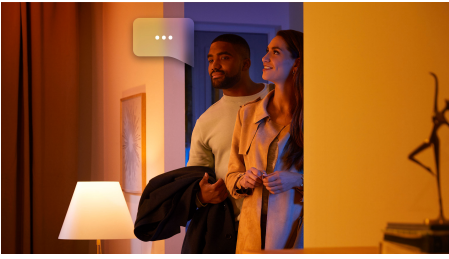

Styr lyskilderne med stemmen*

Philips Hue fungerer med Amazon Alexa og Google Assistant, når den parres med en kompatibel Google Nest eller Amazon Echo-enhed. Med enkle stemmekommandoer kan du betjene alle lyskilder i ét rum eller blot en enkelt lampe.