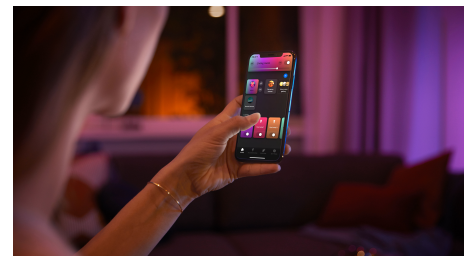

Betjen op til 10 lyskilder med Bluetooth appen

Med Hue Bluetooth appen kan du betjene dine intelligente Hue lyskilder i ét enkelt rum i dit hjem. Tilføj op til 10 intelligente lyskilder, og betjen dem alle med et enkelt tryk på din smartphone.