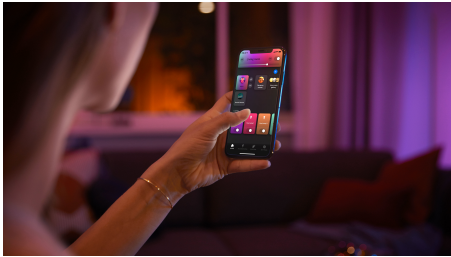

## Enkel intelligent belysning

Bring farverne ind i dit hjem med Hue Argenta. Den er ideel til stuen og soveværelset. Styr den via Bluetooth for straks at kunne tænde, slukke, dæmpe og skabe flotte belysningsscener i ét rum. Kombiner den med en Hue Bridge for at få adgang til alle funktioner.

### Enkel intelligent belysning

- Betjen op til 10 lyskilder med Bluetooth appen
- Styr lyskilderne med stemmen\*
- Skab en personlig oplevelse med intelligent farvestrålende lys
- Skab den rette stemning med varmt til køligt hvidt lys
- Få perfekte belysningsløsninger til dine daglige aktiviteter
- Få adgang til alle funktionerne til intelligent belysning med Hue Bridge

## Betjen op til 10 lyskilder med Bluetooth appen

Med Hue Bluetooth appen kan du betjene dine intelligente Hue lyskilder i ét enkelt rum i dit hjem. Tilføj op til 10 intelligente lyskilder, og betjen dem alle med et enkelt tryk på din smartphone.