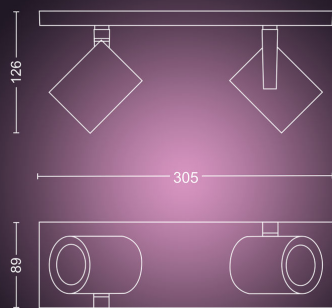

PHILIPS

Argenta dobbelt
spot

Hue White and color
ambiance

GU10 LED pære medfølger

Bluetooth-betjening via app

Styr med app eller stemme*

Tilføj Hue Bridge for at få mere

50622/48/P7