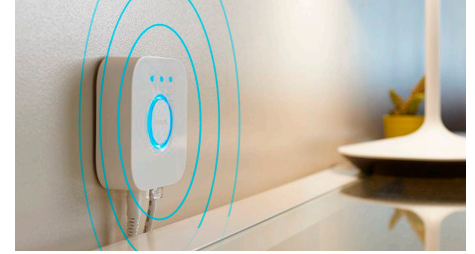

## Få adgang til alle funktionerne til intelligent belysning med Hue Bridge

Tilføj en Hue Bridge (sælges separat) til dit system, og få adgang til alle Philips Hue funktioner. Med en Hue Bridge kan du tilføje op til 50 intelligente lyskilder og betjene dem overalt i dit hjem. Indstil rutiner for at automatisere hele din intelligente opsætning af belysning til hjemmet. Betjen din belysning, når du er ude, eller tilføj tilbehør som bevægelsessensorer og intelligente kontakter.