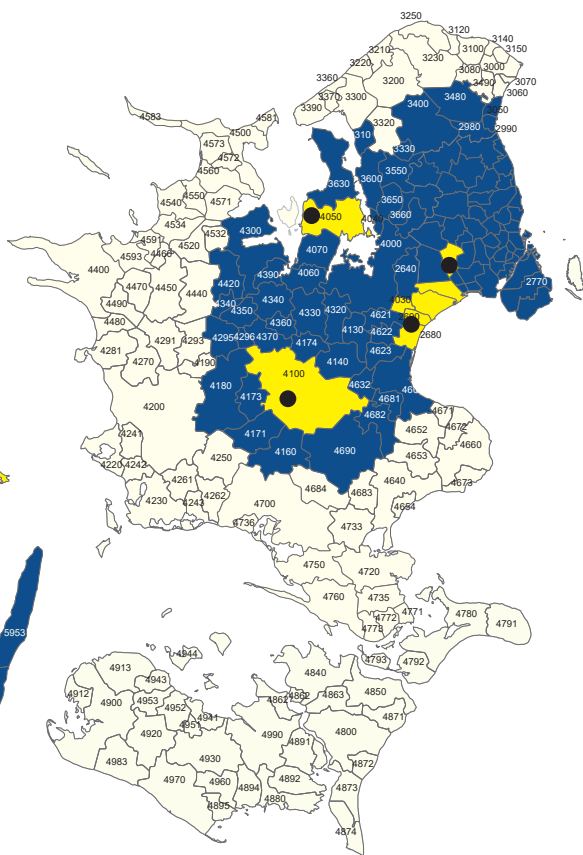

TURBO LEVERING

- Fordi hvert minut tæller

LEVERING AF LAGERVARER FRA HÅNDVÆRKERBUTIK

- **Levering m/ kassevogn:**
 - Op til 4 EUR paller
 - Maks. længde 300 cm
 - Maks. bredde 120 cm
 - Maks. højde 175 cm
- **Forudsætninger:**
 - Ved pallegods skal der være truck til aflæsning
 - Til øvrigt gods skal der være aflæsningshjælp
 - Aflæsningstid 10 minutter, tid herudover faktureres
 - Færdigt gods faktureres særskilt
 - Bestilling alle hverdage indenfor almindelig åbningstid dog senest 60 minutter før lukketid

ZONE 1 Kr. 300,-
Op til 1 times leveringstid

ZONE 2 Kr. 400,-
Op til 1,5 times leveringstid
(Priserne er ekskl. moms)

● DAVIDSEN ERHVERVSAFDELINGER

Kontakt:
Davidsens Tømmerhandel A/S
Håndværkerafdelingen
Find den nærmeste på davidsen.as

DAVIDSEN