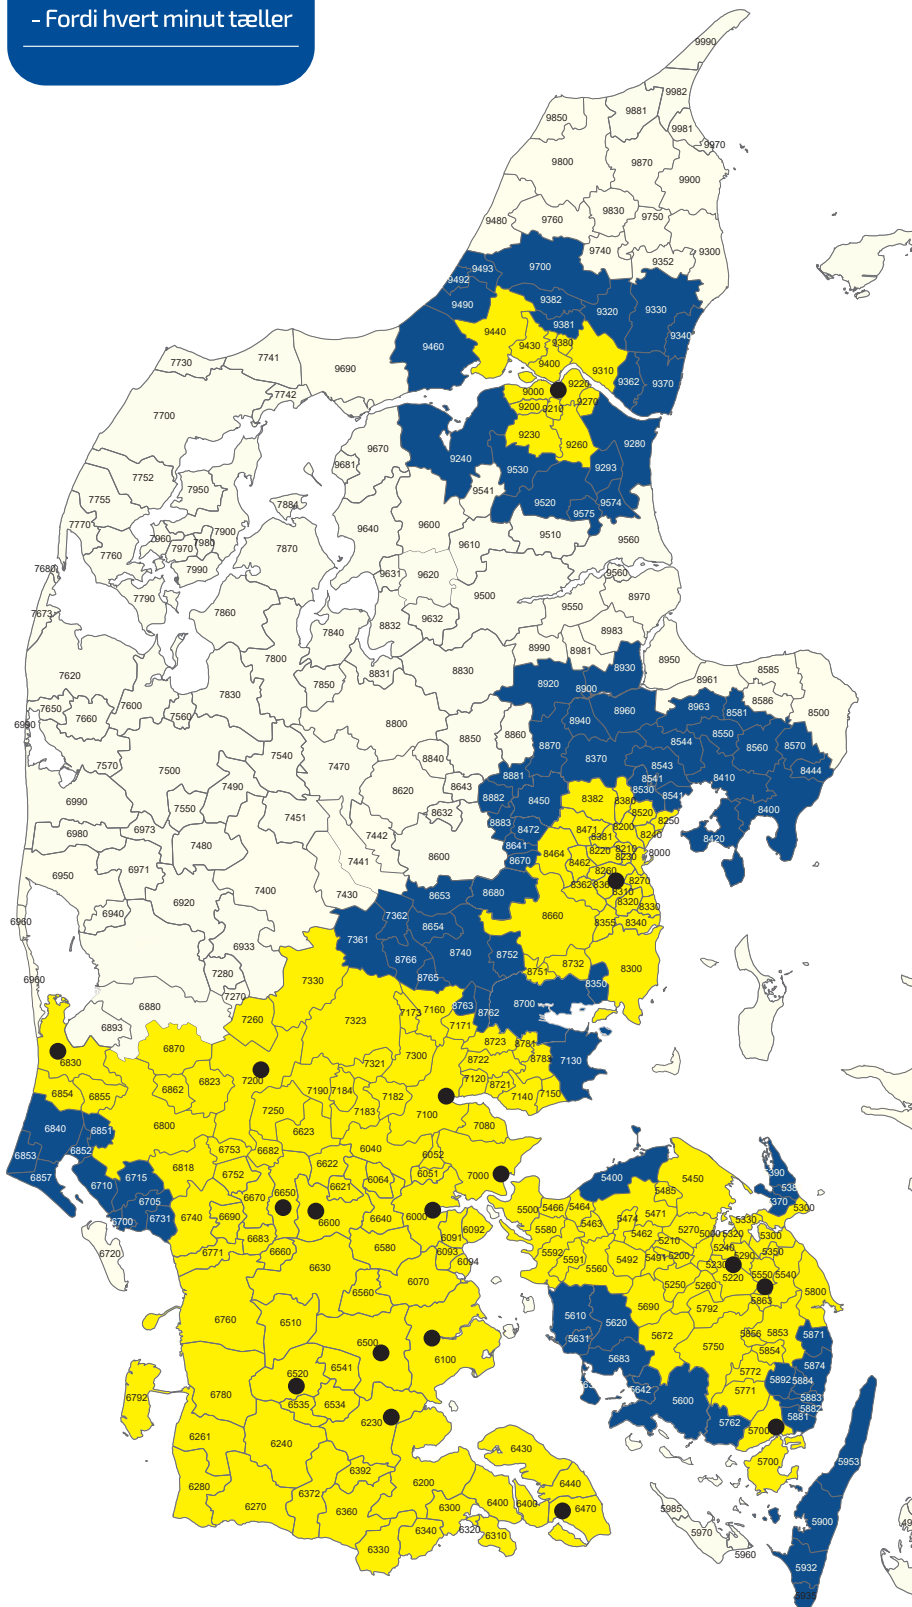

TURBO LEVERING

- Fordi hvert minut tæller

LEVERING AF LAGERVARER FRA HÅNDVÆRKERBUTIK

- **Levering m/ kassevogn:**
 - Op til 4 EUR paller
 - Maks. længde 300 cm
 - Maks. bredde 120 cm
 - Maks. højde 175 cm
- **Forudsætninger:**
 - Ved pallegods skal der være truck til aflæsning
 - Til øvrigt gods skal der være aflæsningshjælp
 - Aflæsningstid 10 minutter, tid herudover faktureres
 - Færdigt gods faktureres særskilt
 - Bestilling alle hverdage indenfor almindelig åbningstid dog senest 60 minutter før lukketid

ZONE 1 Kr. 300,-
Op til 1 times leveringstid

ZONE 2 Kr. 400,-
Op til 1,5 times leveringstid
(Priserne er ekskl. moms)

● DAVIDSEN ERHVERVSAFDELINGER

Kontakt:
Davidsens Tømmerhandel A/S
Håndværkerafdelingen
Find den nærmeste på davidsen.as

DAVIDSEN