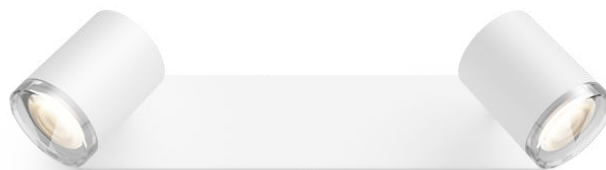

PHILIPS

Adore spot til
badeværelse

Hue White ambiance

GU10 LED pære medfølger

Bluetooth-betjening via app

Hue Lysdæmperkontakt
medfølger

Tilføj Hue Bridge for at få mere

8719514340879

Enkel og intelligent belysning

Med badeværelseslampen Philips Hue White ambiance Adore kan du oplyse dit rum med to lyskilder og tilpasse belysningen til formålet med belysningsløsningerne Få ny energi, Koncentrer dig, Læs og Slap af. Lampen kan nemt styres med det samme via Bluetooth eller ved hjælp af den medfølgende Hue Dimmer switch. Få adgang til flere funktioner med en Hue Bridge.

Specifikationer

Design og finish

- Farve: hvid
- Materiale: metal

Ekstra funktioner/tilbehør medfølger

- Midtpunkt: Ja

Diverse

- Specielt designet til: Badeværelse
- Styling: Moderne
- Type: Spot

Produktmål og -vægt

- Højde: 9,0 cm
- Længde: 36,6 cm
- Nettovægt: 0,820 kg
- Bredde: 12 cm

Service

- Garanti: 2 år

Tekniske specifikationer

- Lysstyrke ved 4000 K: 350 lm
- Levetid: 15.000 t
- Lysudbyttepære inkluderet: 350 lm
- Lyskilde svarende til traditionel pære på: 50 W
- Lyskildeteknologi: LED, 230 V
- Lysfarve: 2200-6500 Hue White ambiance
- 230V: 50-60 Hz
- Lampen er dæmpbar: Ja
- LED: Ja
- Indbygget LED: Nej
- Antal pærer: 2
- Fatning/sokkel: GU10
- Pære med wattforbrug inkluderet: 5 W
- Maks. wattforbrug for udskiftningspære: 5.5 W
- IP-kode: IP44
- Beskyttelsesklasse: II - dobbeltisoleret
- Lyskildens udskiftelighed: LED lyskilde, der må udskiftes af en slutbruger
- Lysudbytte ved 2700 K (out-of-the-box-indstilling): 250 lm