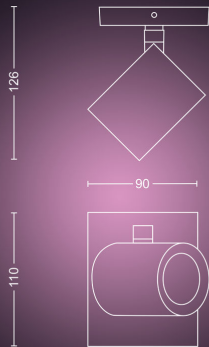

PHILIPS

Argenta single spot

Hue White and color
ambiance

GU10 LED pære medfølger

Bluetooth-betjening via app

Styr med app eller stemme*

Tilføj Hue Bridge for at få mere

50621/48/P7