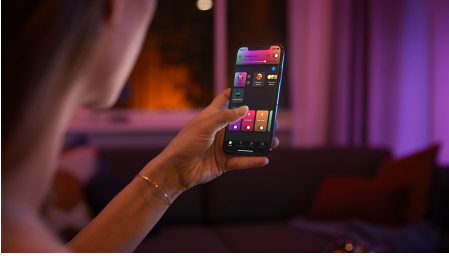

Enkel intelligent belysning

Fremhæv dine yndlings ting med Hue Argenta, som leverer en smuk lysstråle i hvide nuancer samt 16 millioner forskellige farver. Styr den med det samme via Bluetooth i ét rum, eller tilslut den til en Hue Bridge for at få adgang til alle funktioner.

Enkel intelligent belysning

- Betjen op til 10 lyskilder med Bluetooth appen
- Styr lyskilderne med stemmen*
- Skab en personlig oplevelse med intelligent farvestrålende lys
- Skab den rette stemning med varmt til køligt hvidt lys
- Få perfekte belysningsløsninger til dine daglige aktiviteter
- Få adgang til alle funktionerne til intelligent belysning med Hue Bridge

Vigtigste nyheder

Betjen op til 10 lyskilder med Bluetooth appen

Med Hue Bluetooth appen kan du betjene dine intelligente Hue lyskilder i ét enkelt rum i dit hjem. Tilføj op til 10 intelligente lyskilder, og betjen dem alle med et enkelt tryk på din smartphone.

Skab en personlig oplevelse med intelligent farvestrålende lys

Farvelæg dit hjem med over 16 millioner farver, der omgående skaber den rette stemning til enhver lejlighed. Ved at trykke på en knap kan du skabe en festlig stemning til en fest, gøre din dagligstue til en biograf, forbedre din indretning af hjemmet med forskellige farvenuancer og meget mere.